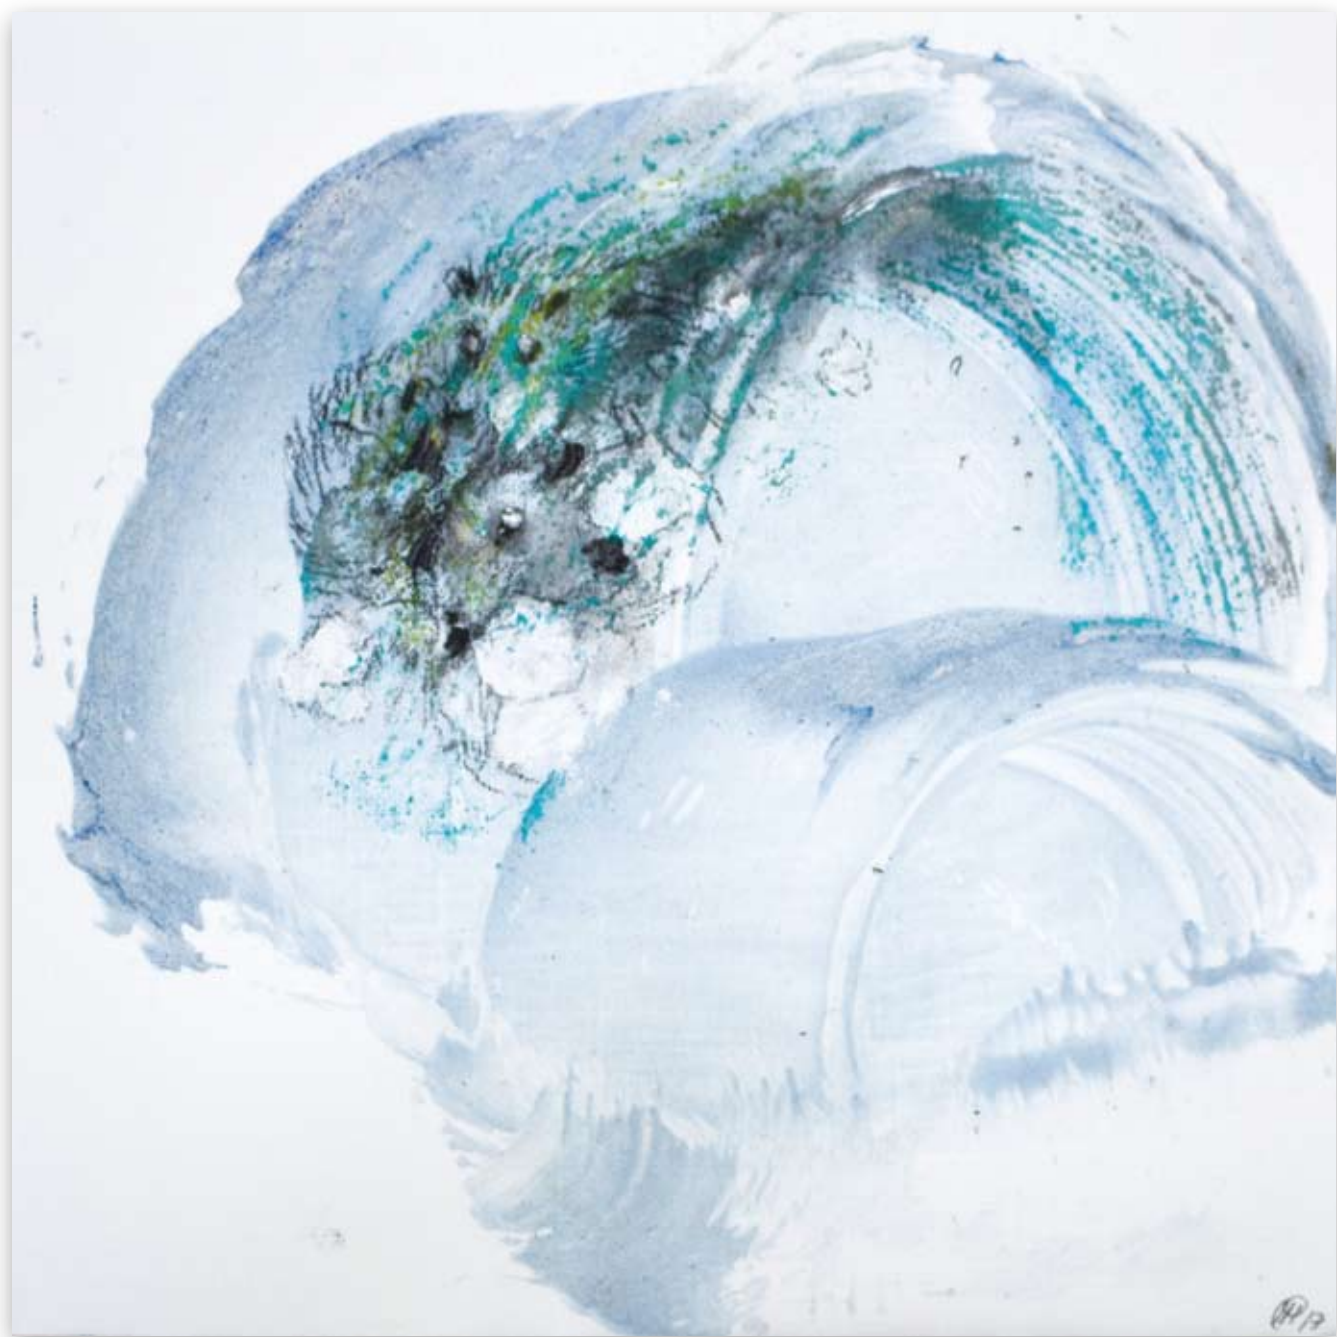

Zinnober Edition 2017

Michaela Hanemann

Einleitung / Intro

Anlässlich des Zinnober-Volkskunstlaufes in Hannover erstellt die Künstlerin Michaela Hanemann in jedem Jahr eine Serie von Arbeiten im kleinen Format. In diesem Jahr sind es Arbeiten zum Thema „Tiere der Nacht“. Die Arbeiten kombinieren Acrylmalerei und Kohlezeichnung.

Die Zinnober-Edition besteht aus insgesamt zehn Arbeiten, die jeweils das Format 15 x 15 cm haben. Material ist Acrylfarbe und Kohle auf Papier.

Every year, the artist Michaela Hanemann produces a series of small works for the Zinnober-Volkskunstlauf in Hanover, Germany. Her theme this year was “Animals of the night.” The figures combine acrylic painting and charcoal drawing.

The “Zinnober Edition” consists of ten works in total. Each is 5.9” x 5.9” and are made with acrylic color and charcoal on paper.

CP17

AP/17

1912

1912

Vita

Michaela Hanemann (geb. 1979 in Elmshorn) studierte 2003-2008 Bildende Kunst bei Peter Redecker, Verena Vernunft und Peter Krahe im Fachbereich Bildende Kunst an der FH-Hannover.