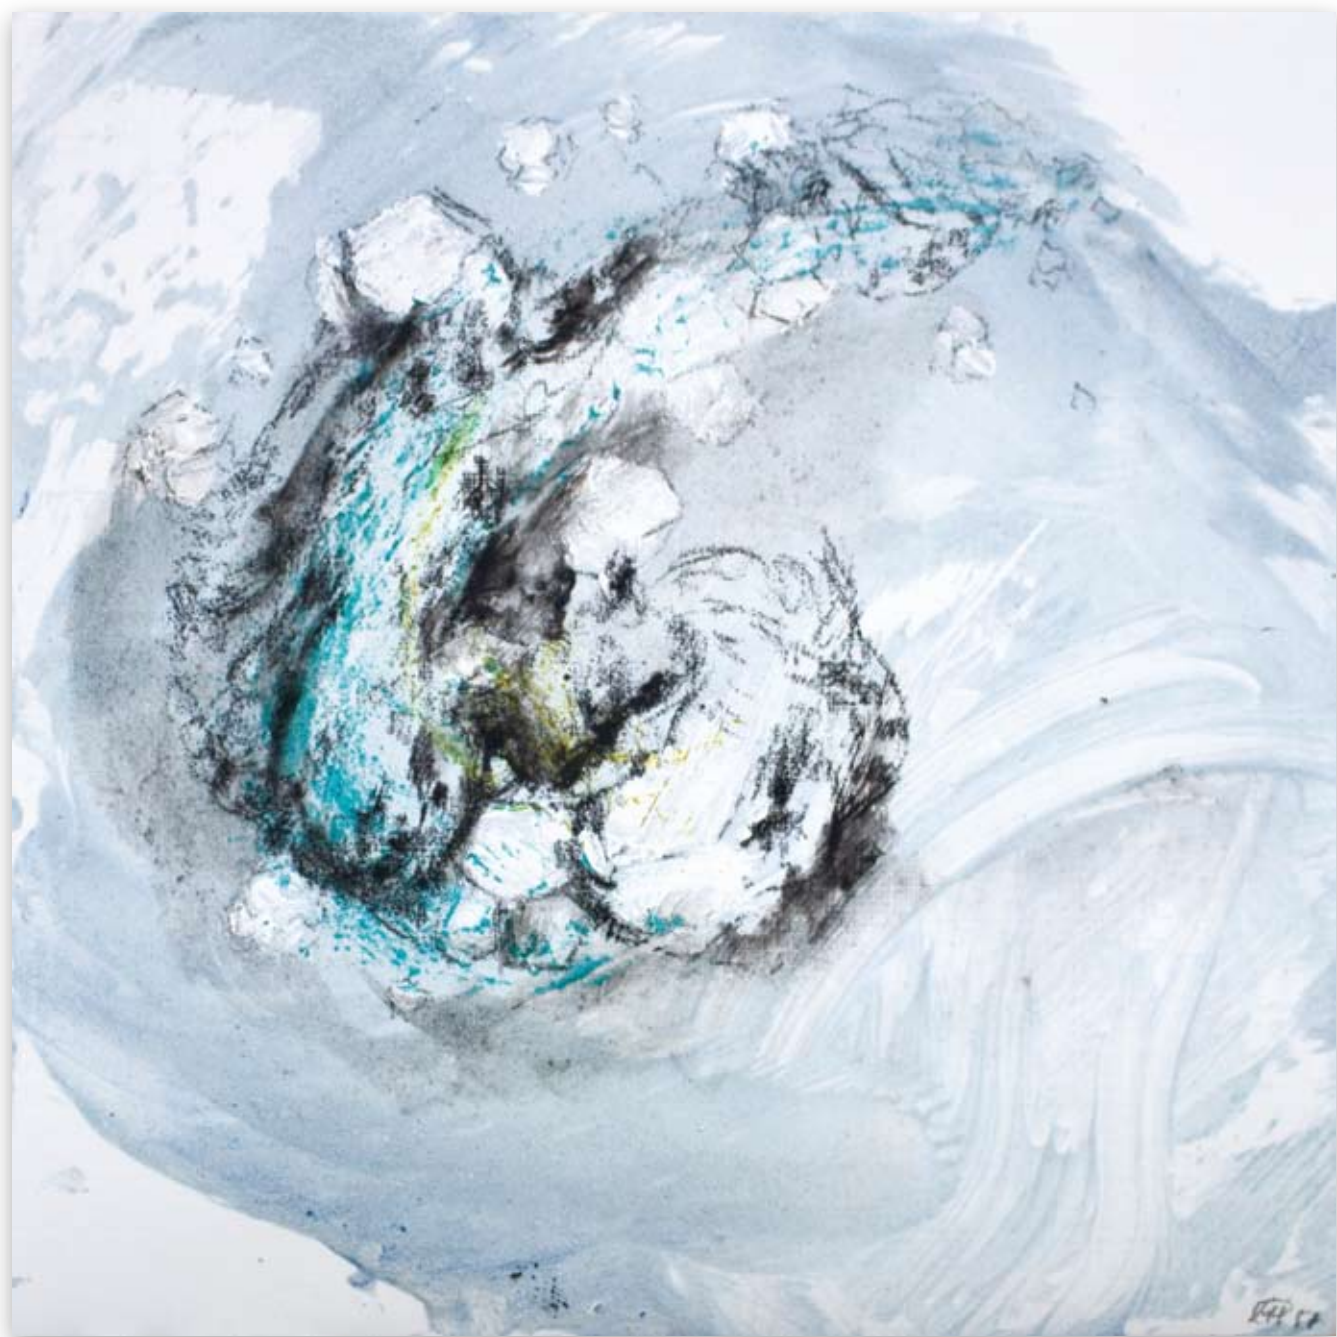

Zinnober Edition 2017

Michaela Hanemann

Einleitung / Intro

Anlässlich des Zinnober-Volkskunstlaufes in Hannover erstellt die Künstlerin Michaela Hanemann in jedem Jahr eine Serie von Arbeiten im kleinen Format. In diesem Jahr sind es Arbeiten zum Thema „Tiere der Nacht“. Die Arbeiten kombinieren Acrylmalerei und Kohlezeichnung.

Die Zinnober-Edition besteht aus insgesamt zehn Arbeiten, die jeweils das Format 15 x 15 cm haben. Material ist Acrylfarbe und Kohle auf Papier.

Every year, the artist Michaela Hanemann produces a series of small works for the Zinnober-Volkskunstlauf in Hanover, Germany. Her theme this year was “Animals of the night.” The figures combine acrylic painting and charcoal drawing.

The “Zinnober Edition” consists of ten works in total. Each is 5.9” x 5.9” and are made with acrylic color and charcoal on paper.

CP17

AP/17

1912

1912

Vita

Michaela Hanemann (geb. 1979 in Elmshorn) studierte 2003-2008 Bildende Kunst bei Peter Redecker, Verena Vernunft und Peter Krahe im Fachbereich Bildende Kunst an der FH-Hannover.