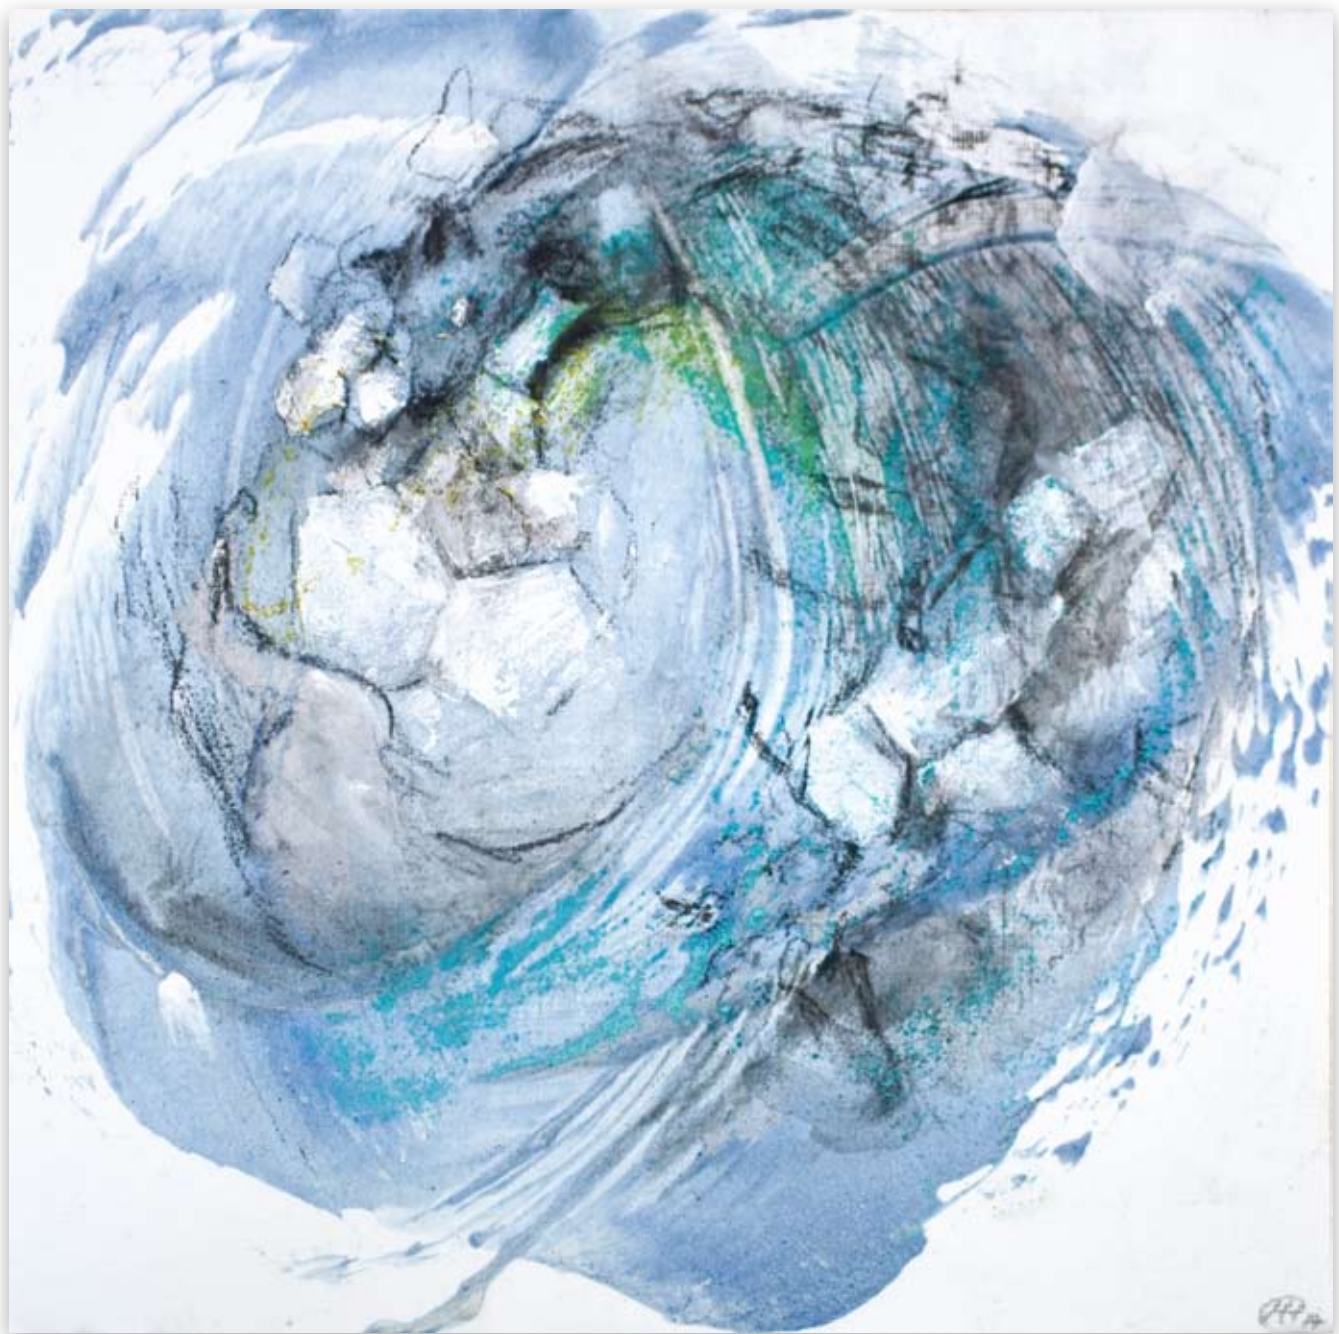

Zinnober Edition 2017

Michaela Hanemann

Einleitung / Intro

Anlässlich des Zinnober-Volkskunstlaufes in Hannover erstellt die Künstlerin Michaela Hanemann in jedem Jahr eine Serie von Arbeiten im kleinen Format. In diesem Jahr sind es Arbeiten zum Thema „Tiere der Nacht“. Die Arbeiten kombinieren Acrylmalerei und Kohlezeichnung.

Die Zinnober-Edition besteht aus insgesamt zehn Arbeiten, die jeweils das Format 15 x 15 cm haben. Material ist Acrylfarbe und Kohle auf Papier.

Every year, the artist Michaela Hanemann produces a series of small works for the Zinnober-Volkskunstlauf in Hanover, Germany. Her theme this year was “Animals of the night.” The figures combine acrylic painting and charcoal drawing.

The “Zinnober Edition” consists of ten works in total. Each is 5.9” x 5.9” and are made with acrylic color and charcoal on paper.

CP17

AP/17

1912

1912

Vita

Michaela Hanemann (geb. 1979 in Elmshorn) studierte 2003-2008 Bildende Kunst bei Peter Redecker, Verena Vernunft und Peter Krahe im Fachbereich Bildende Kunst an der FH-Hannover.