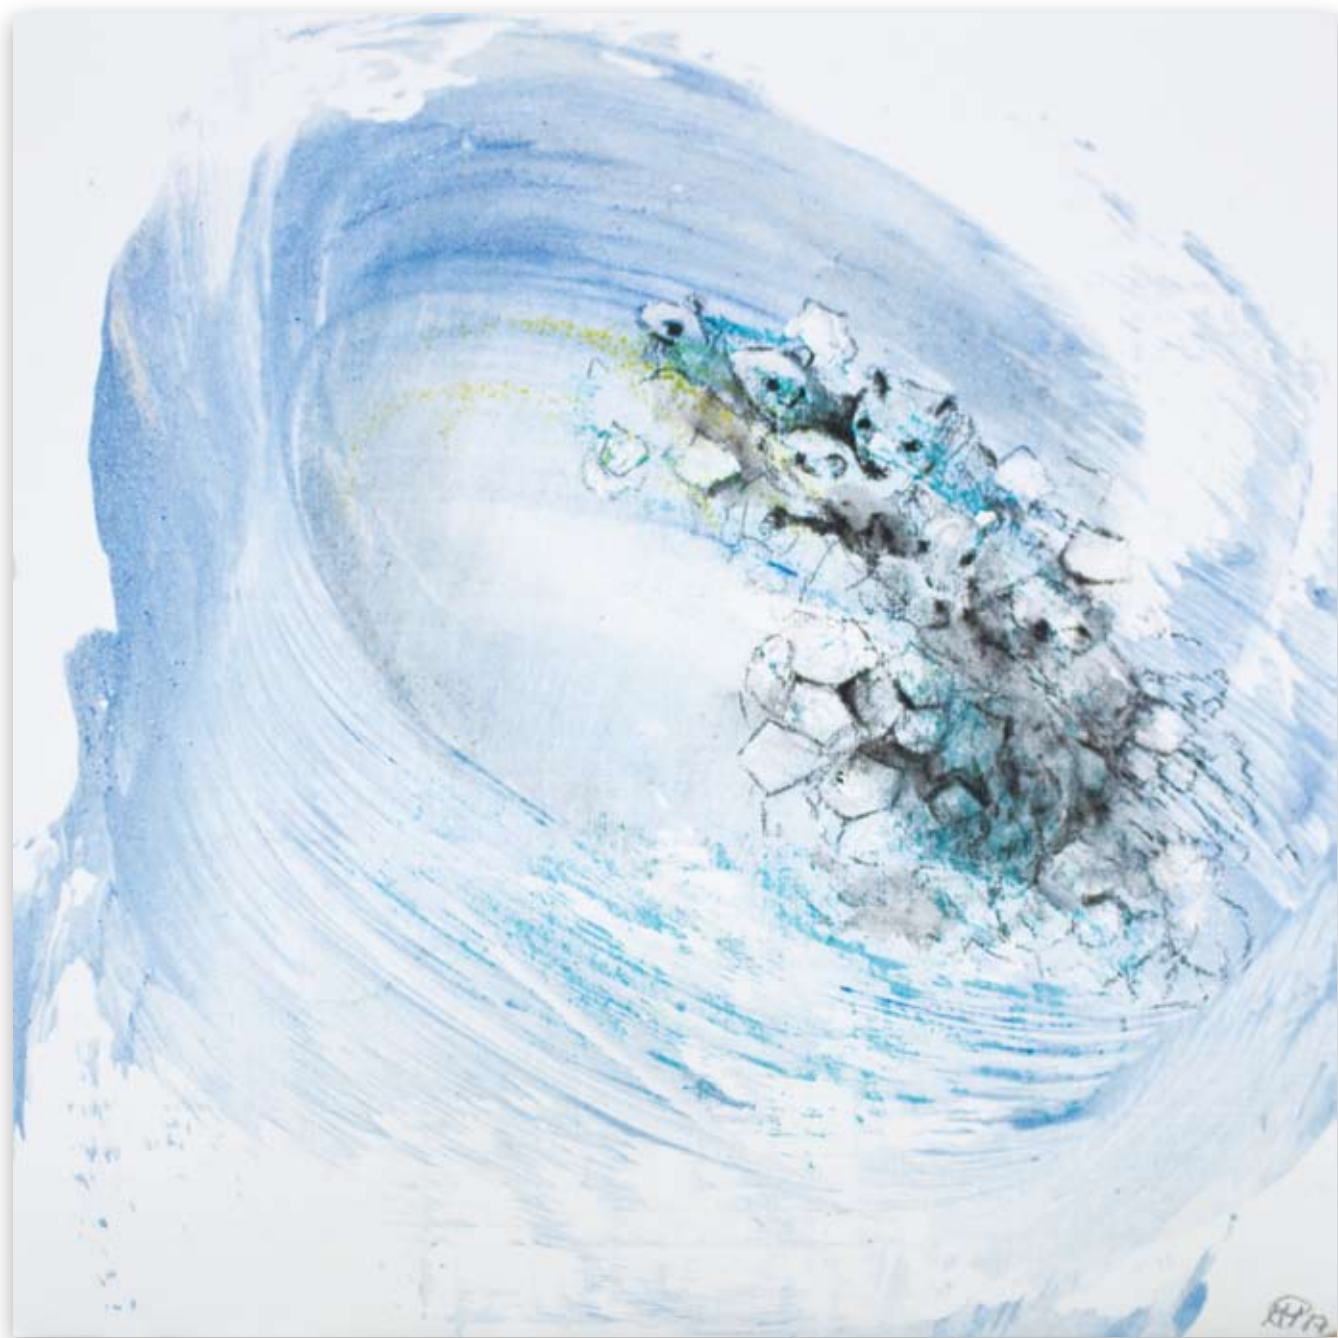

Zinnober Edition 2017

Michaela Hanemann

Einleitung / Intro

Anlässlich des Zinnober-Volkskunstlaufes in Hannover erstellt die Künstlerin Michaela Hanemann in jedem Jahr eine Serie von Arbeiten im kleinen Format. In diesem Jahr sind es Arbeiten zum Thema „Tiere der Nacht“. Die Arbeiten kombinieren Acrylmalerei und Kohlezeichnung.

Die Zinnober-Edition besteht aus insgesamt zehn Arbeiten, die jeweils das Format 15 x 15 cm haben. Material ist Acrylfarbe und Kohle auf Papier.

Every year, the artist Michaela Hanemann produces a series of small works for the Zinnober-Volkskunstlauf in Hanover, Germany. Her theme this year was “Animals of the night.” The figures combine acrylic painting and charcoal drawing.

The “Zinnober Edition” consists of ten works in total. Each is 5.9” x 5.9” and are made with acrylic color and charcoal on paper.

CP17

AP/17

1912

1912

Vita

Michaela Hanemann (geb. 1979 in Elmshorn) studierte 2003-2008 Bildende Kunst bei Peter Redecker, Verena Vernunft und Peter Krahe im Fachbereich Bildende Kunst an der FH-Hannover.